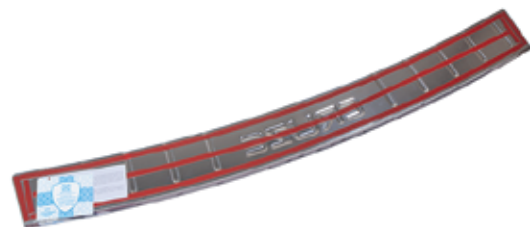

## Торговая марка «DolleX» представляет Накладки внутренних порогов

- Придают автомобилю стильный и неповторимый вид
- Эффективно защищают пороги от повреждения лакокрасочного покрытия

- Полированная нержавеющая сталь
- Толщина стали 0,5 мм
- Быстрая установка
- Крепление на двухстороннюю липкую ленту

**DolleX**® НАКЛАДКИ НА ПОРОГИ

Для а/м MAZDA CX-7

Art. NPS-030

Комплект:  
размер 450x55 мм. - 2 шт.  
размер 200x55 мм. - 2 шт.

Произведено по заказу ООО «Доллекс»

www.dollex.ru

Перед установкой протрите пороги спиртовой салфеткой, находящейся в комплекте.

## Накладки бампера декоративные

- Придают автомобилю стильный и неповторимый вид
- Эффективно защищают бампер от повреждения лакокрасочного покрытия

- Полированная нержавеющая сталь
- Толщина стали 0,5 мм
- Быстрая установка
- Крепление на двухстороннюю липкую ленту